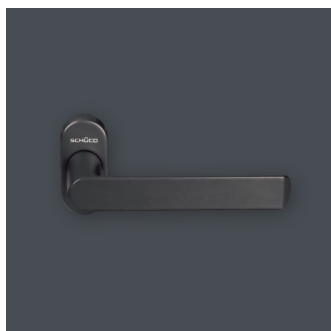

DESIGN TRIFFT FUNKTION

UNSERE TÜRDRÜCKER FÜR DIE PRIME^{OAK}

Innendrücker G-310
Weiß

Innendrücker G-310
EV1

Innendrücker G-310
Edelstahl

Innendrücker G-310
Schwarz