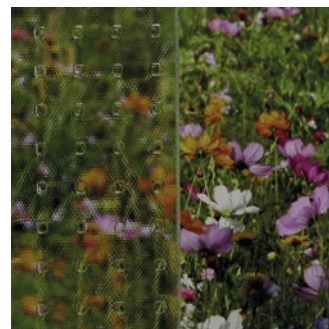

# DESIGN TRIFFT FUNKTION

## UNSERE OPTIONALEN GLÄSER

Klarglas

Satinato

Mastercarré

Mattiertes Glas, 15 mm  
klarer umlaufender Rand\*