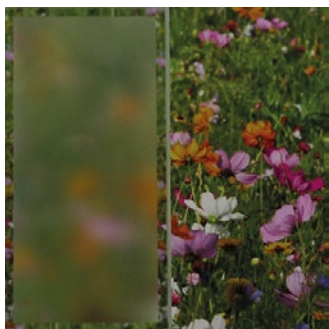

## UNSERE OPTIONALEN GLÄSER

Klarglas

Satinato

Mastercarré

Mattiertes Glas, 15 mm  
klarer umlaufender Rand\*