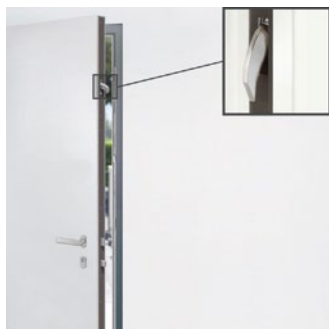

UNSERE SCHLÖSSER FÜR IHRE NEUE HAUSTÜR

Schloss manuell