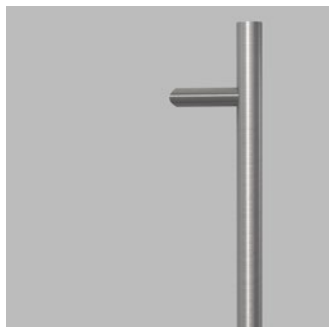

DESIGN TRIFFT FUNKTION

UNSERE GRIFFE FÜR DIE PRIME⁺

Stangengriff HA-591
Edelstahl

Stangengriff HA-689
mit ekey dLine Fingerprint
Edelstahl

Stangengriff HA-289
mit ekey dLine Fingerprint
Edelstahl